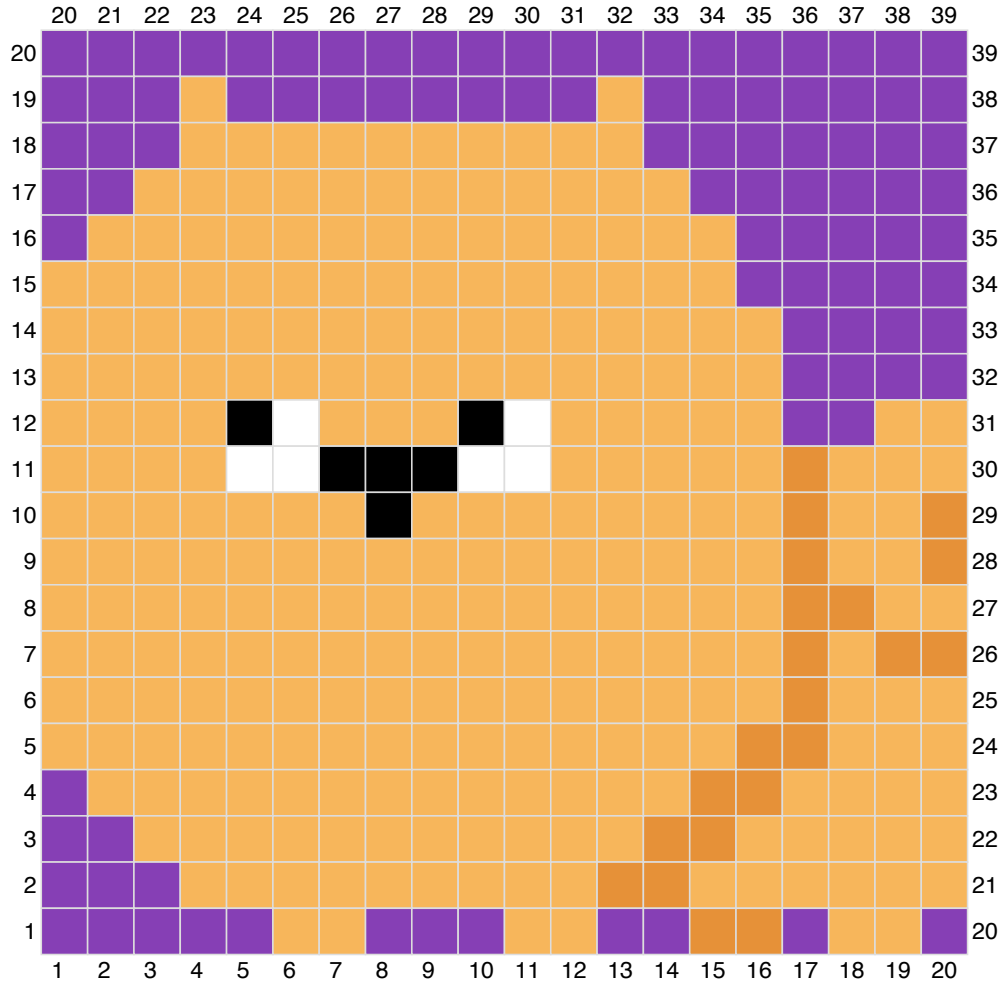

### Chart:

### Color Key:

- W - White
- X - Black
- Y - Yellow Ochre
- R - Raw Sienna
- P - Purple